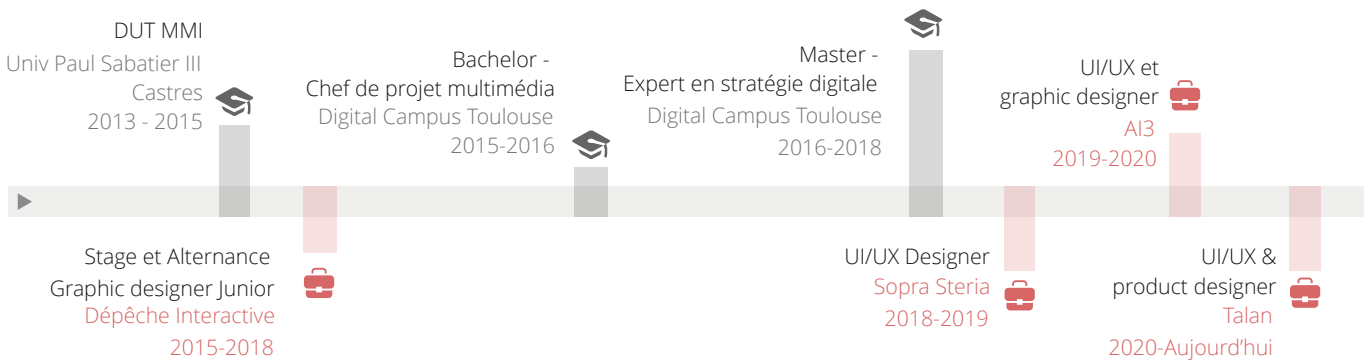

Manon Lay

UX/UI & product designer

✉ manon_lay@hotmail.fr

📍 Toulouse, Permis B, 26 ans

🌐 www.manonlay.com

Time-Line

■ Expérience professionnelle ■ Études/diplômes

A propos